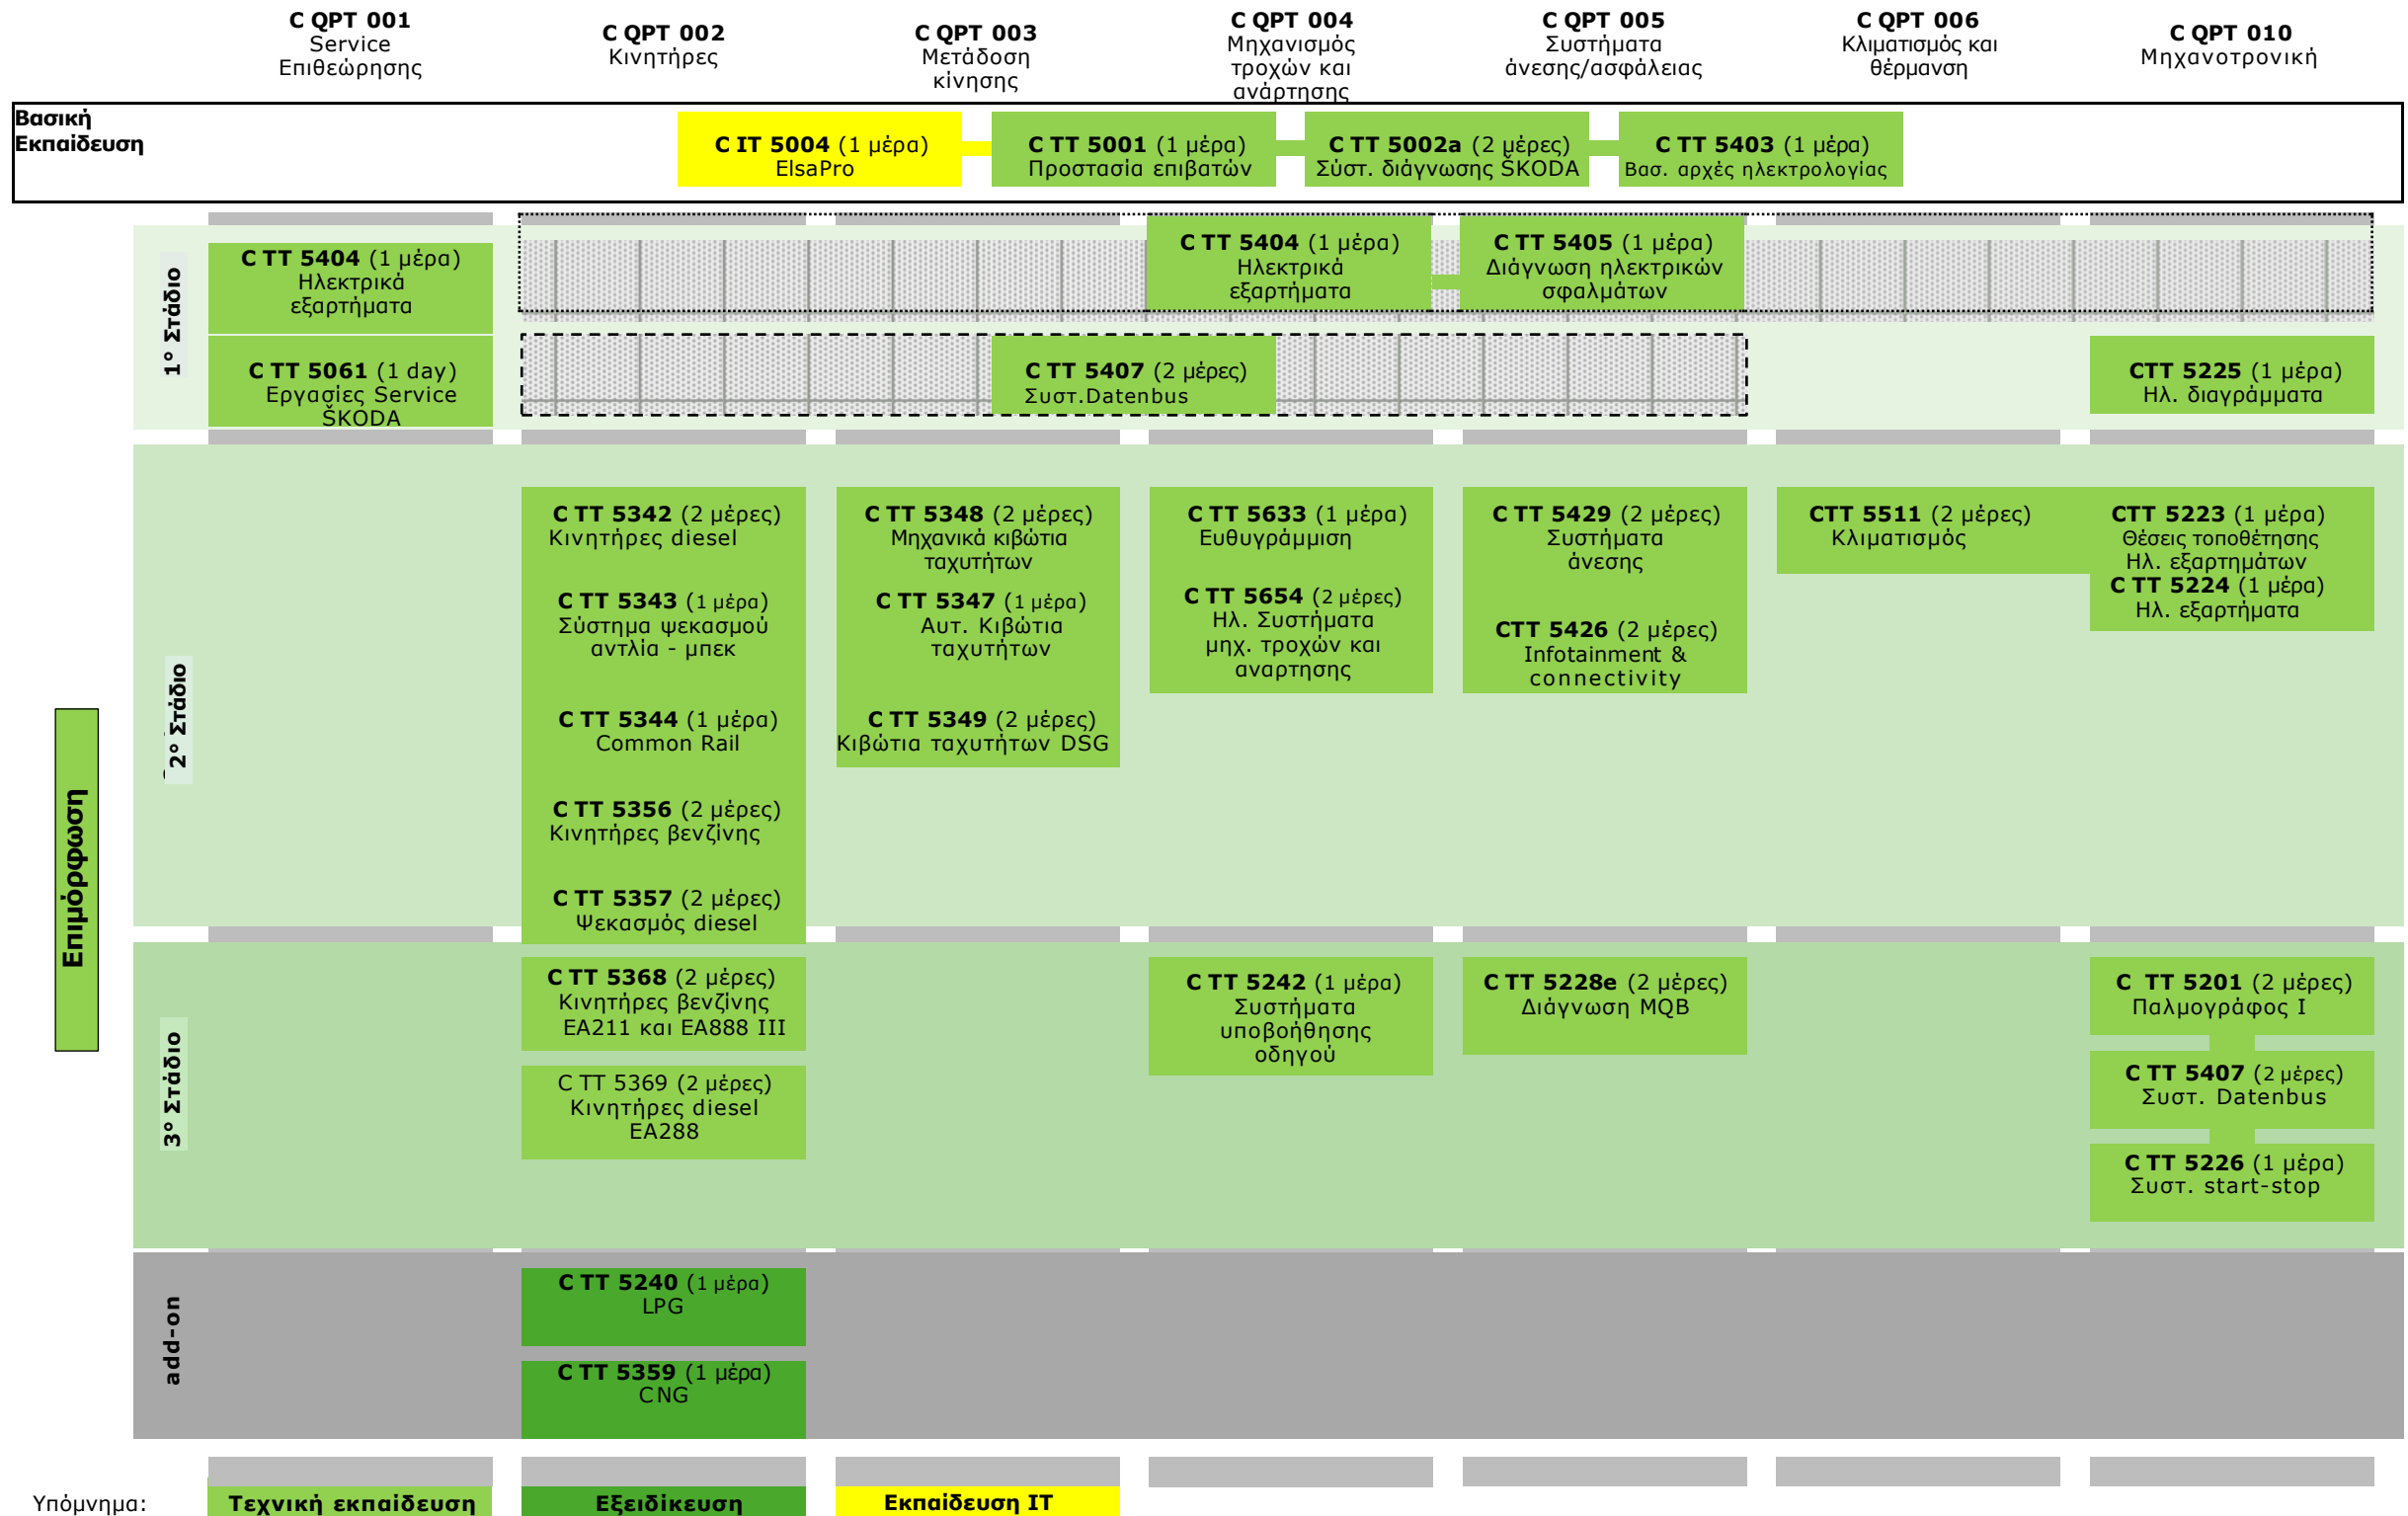

Πιστοποίηση για παραγωγικό προσωπικό - Τεχνολογία

C QPT 009
Service Technician

C QPT 008
Τεχνικός Διάγνωσης

Υπόμνημα:

Τεχνική Εκπαίδευση

Εξειδίκευση

Εκπαίδευση IT

Μη Τεχνική Εκπαίδευση

Εξετάσεις πιστοποίησης

Online test

Πιστοποίηση για παραγωγικό προσωπικό - Τεχνολογία

Πιστοποίηση για παραγωγικό προσωπικό – Βαφή και αμάξωμα

Υπόμνημα:

Τεχν. εκπαίδευση

Προμηθευτής
χρωμάτων

Εξειδίκευση