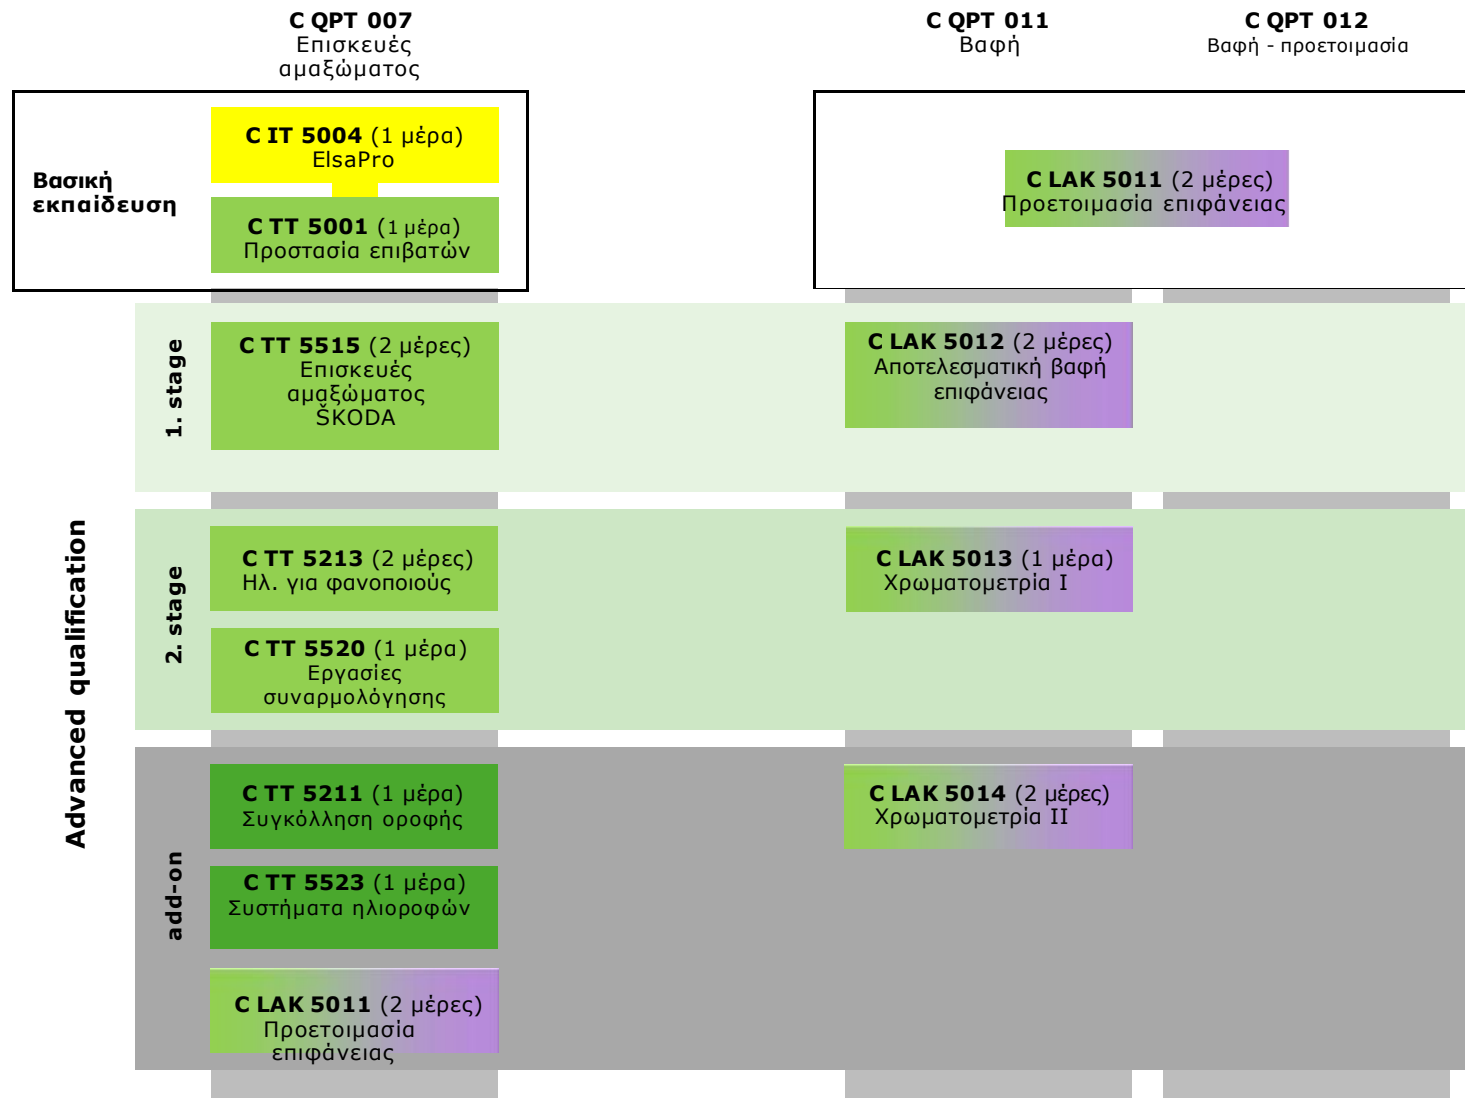

Πιστοποίηση για παραγωγικό προσωπικό - Τεχνολογία

C QPT 009
Service Technician

C QPT 008
Τεχνικός Διάγνωσης

Υπόμνημα:

Τεχνική Εκπαίδευση

Εξειδίκευση

Εκπαίδευση IT

Μη Τεχνική Εκπαίδευση

Εξετάσεις πιστοποίησης

Online test

Πιστοποίηση για παραγωγικό προσωπικό - Τεχνολογία

Πιστοποίηση για παραγωγικό προσωπικό – Βαφή και αμάξωμα

Υπόμνημα:

Τεχν. εκπαίδευση

Προμηθευτής
χρωμάτων

Εξειδίκευση