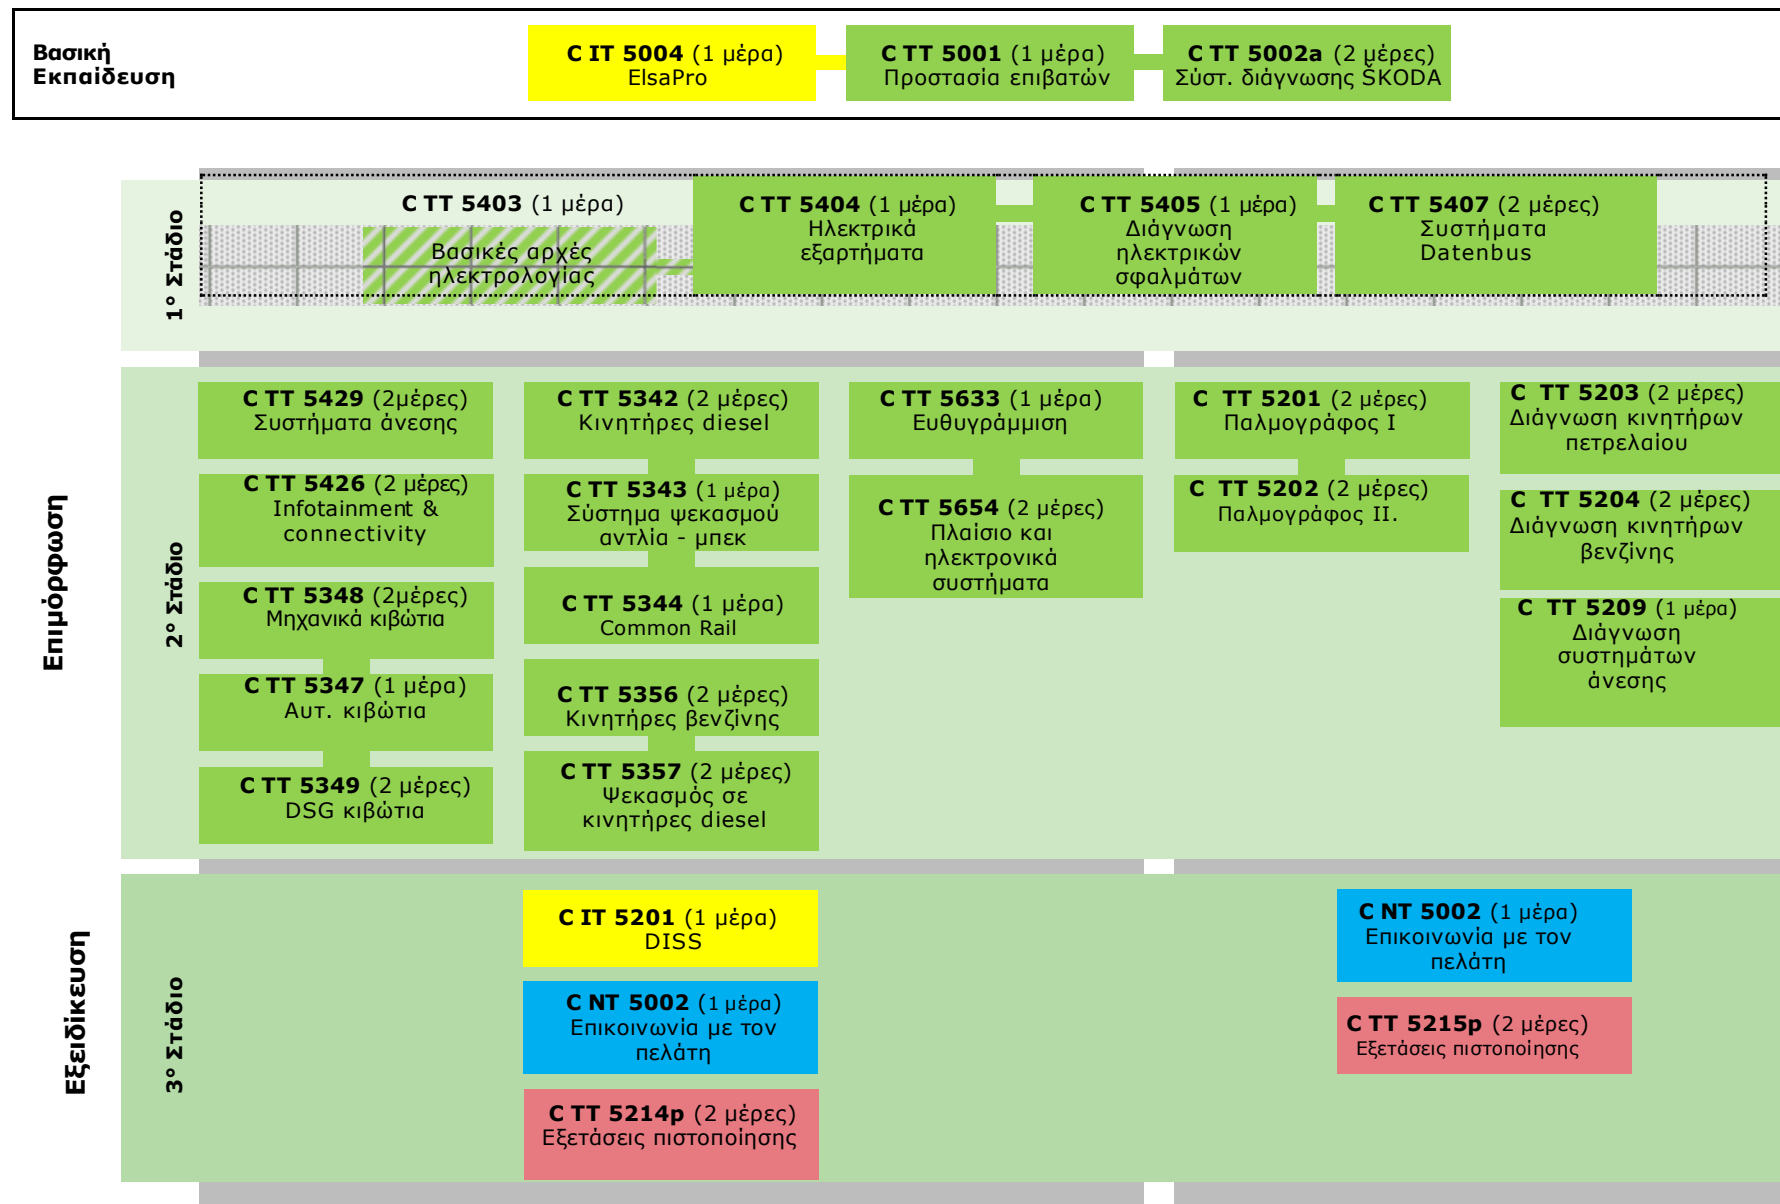

Πιστοποίηση για παραγωγικό προσωπικό - Τεχνολογία

C QPT 009
Service Technician

C QPT 008
Τεχνικός Διάγνωσης

Υπόμνημα:

Τεχνική Εκπαίδευση

Εξειδίκευση

Εκπαίδευση IT

Μη Τεχνική Εκπαίδευση

Εξετάσεις πιστοποίησης

Online test

Πιστοποίηση για παραγωγικό προσωπικό - Τεχνολογία

Πιστοποίηση για παραγωγικό προσωπικό – Βαφή και αμάξωμα

Υπόμνημα:

Τεχν. εκπαίδευση

Προμηθευτής
χρωμάτων

Εξειδίκευση